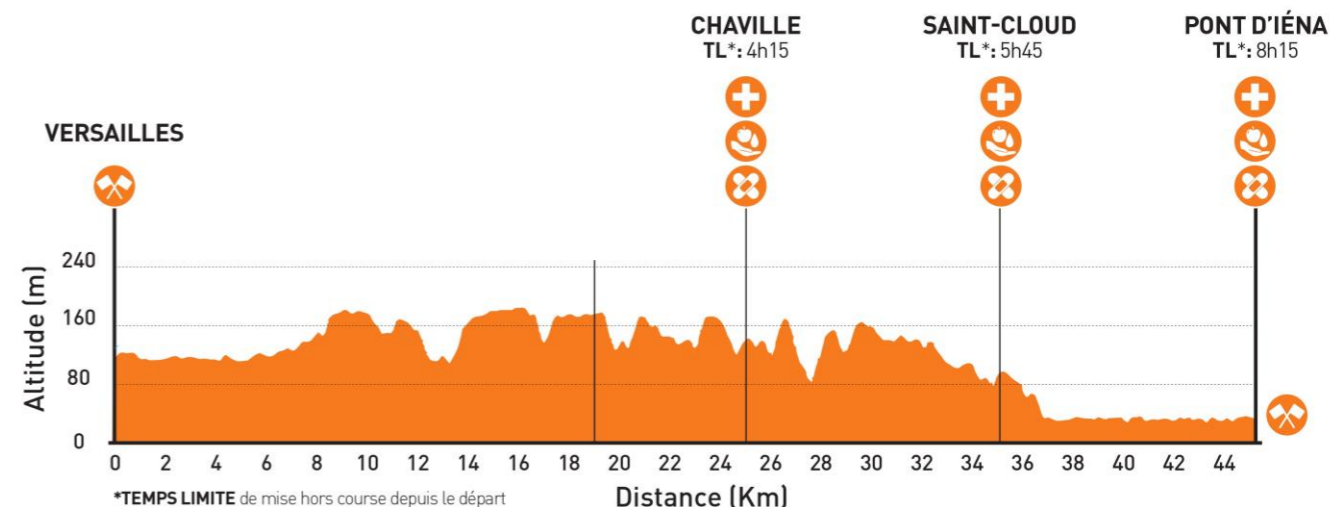

PC COURSE : 01 57 40 70 13

PC MÉDICAL : 01 57 40 70 15

Si pas de réponse contacter le N° d'urgence : 112

- > Le dossard doit être porté avec le **numéro visible** sur la partie haute et avant du corps.
- > Le matériel obligatoire est susceptible d'être contrôlé durant toute l'épreuve.
- > Des contrôles inopinés seront effectués.

Conformément au règlement, tout manquement à ces obligations entraînera l'attribution de pénalités.

Date : samedi 16 mars 2024

Horaires :

- Premier départ à 11h00

- Dernier départ à 11h15

Les départs seront donnés par vague de 500 coureurs.

Lieu : Domaine du château de Versailles (78) - Allée de la Reine Sud (à proximité du Grand Canal)

Distance : 45,5 km / Dénivelé positif : 800 m

Le temps maximal de l'épreuve, pour la totalité du parcours, est fixé à **8h45**.

INFORMATIONS PRATIQUES

> RER C pour rejoindre la zone départ (horaires détaillés dans le roadbook). Des navettes vous emmèneront de la gare RER de Saint-Cyr jusqu'à la zone de départ.

> Sacs coureurs à déposer sur la Zone de Départ. Ils seront acheminés et à récupérer sur la Zone d'Arrivée.

> Douches et soins (kiné, podo, ostéo) se situent au Centre Sportif Emile-Anthoine.

EN RÉSUMÉ BONNE COURSE !

RAPPEL SÉCURITÉ

« Sur les parties du parcours empruntant la voie publique, chaque participant devra se conformer au code de la route et sera seul responsable d'un éventuel manquement à ces règles » (cf. règlement).

LE TRAIL 45KM

*TL : Temps Limite de mise hors course depuis le départ sous peine de mise hors course. Tout dépassement d'une des barrières horaires entraînera automatiquement le déclassement du participant.

	Lieu	Km	Temps limite de mise hors course (depuis le départ)
R	Chaville	25,2	4h15
R	St-Cloud (Balustrade)	35,2	5h45
A	Pont d'Iéna	45,5	8h15

NB : LE PORT DU DOSSARD « ECOTRAIL PARIS® ILE-DE-FRANCE » EST OBLIGATOIRE TOUT AU LONG DE LA MANIFESTATION

il vous permettra d'accéder aux différentes zones de la course (ravitaillements, récupération des sacs, douches, ...).

ecotrailparis.com

Le Département

Le Département